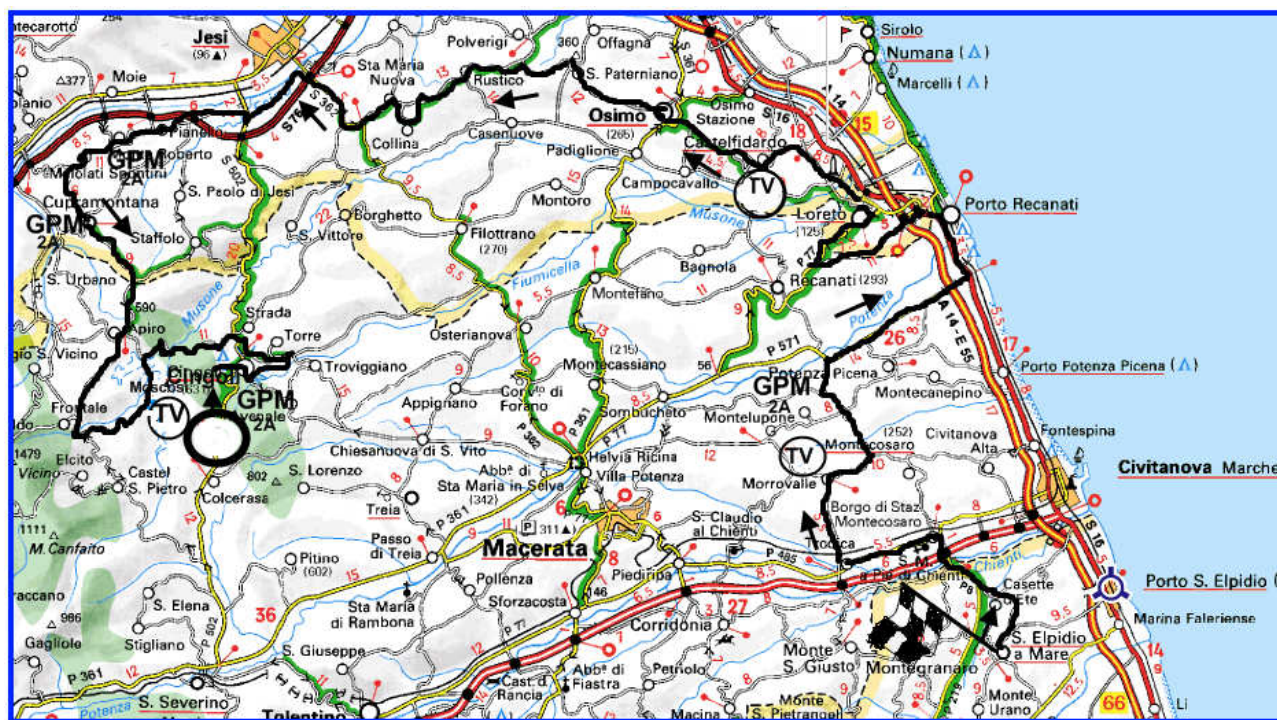

33° GIRO DELLE REGIONI

	Data	Partenza	Arrivo	Km
Meeting	Venerdì 25 aprile	ARTENA	Controllo Licenze ed Accrediti	
		Verifica dalle ore 16,00 alle ore 18,00 - Riunione Tecnica	18.15 h	
		Presentazione Squadre - Piazza Galilei	18.45 h	
1a Tappa	Sabato 26 aprile	ARTENA (RM)	ARTENA (RM)	135
	Ritrovo	Largo Cristoforo Colombo	Partenza ore 12.00	
	Arrivo	Artena - Largo Cristoforo Colombo		
		Permanence: Locali del Municipio	Antidoping: Locali del Municipio	
2a Tappa	Domenica 27 aprile	CASSINO (FR)	FERENTINO (FR)	153,5
	Ritrovo	Piazza Alcide De Gasperi	Partenza ore 11,30	
	Arrivo	FERENTINO - Via G. Marconi		
		Permanence: Collegio Martino Filetico	Antidoping: Collegio M.Filetico	
3a Tappa	Lunedì 28 aprile	S. GIOVANNI TEATINO - Sambuceto (CH)	CHIETI	147,4
	Ritrovo	Largo Karol Woytjla	Partenza ore 11,30	
	Arrivo	CHIETI - Piazza della Libertà		
		Permanence - Palazzo della Provincia di Chieti - Arrivo	Antidoping - Provincia di Chieti	
4a Tappa	Martedì 29 aprile	S. ELPIDIO A MARE (FM)	CINGOLI (MC)	153,2
	Ritrovo	Piazza Matteotti	Partenza ore 10,50	
	Arrivo	CINGOLI - Viale Valentini		
		Permanence - Locali Comunità Montana	Antidoping: Loc. Comunità Montana	
5a Tappa	Mercoledì 30 aprile	SPOLETO (PG)	FOLIGNO (PG)	147,8
	Ritrovo	Piazza Garibaldi	Departure Time 11.30 h.	
	Arrivo	Foligno - Via Fratelli Bandiera		
		Permanence - Palestra Vuia F.Ili Bandiera	Antidoping: Palestra	
6a Tappa	Giovedì 1 maggio	S. GIOVANNI VALDARNO (AR)	FIRENZE-S.Bartolo a Cintoia	140
	Ritrovo	Piazza Cavour	Partenza 11,30	
	Arrivo	Firenze - S: Bartolo a Cintoia - Via Signorelli		
		Permanence - Locali della Casa del Popolo - Cintoia	Antidoping: Casa del Poppolo	
			Total Km	876,9