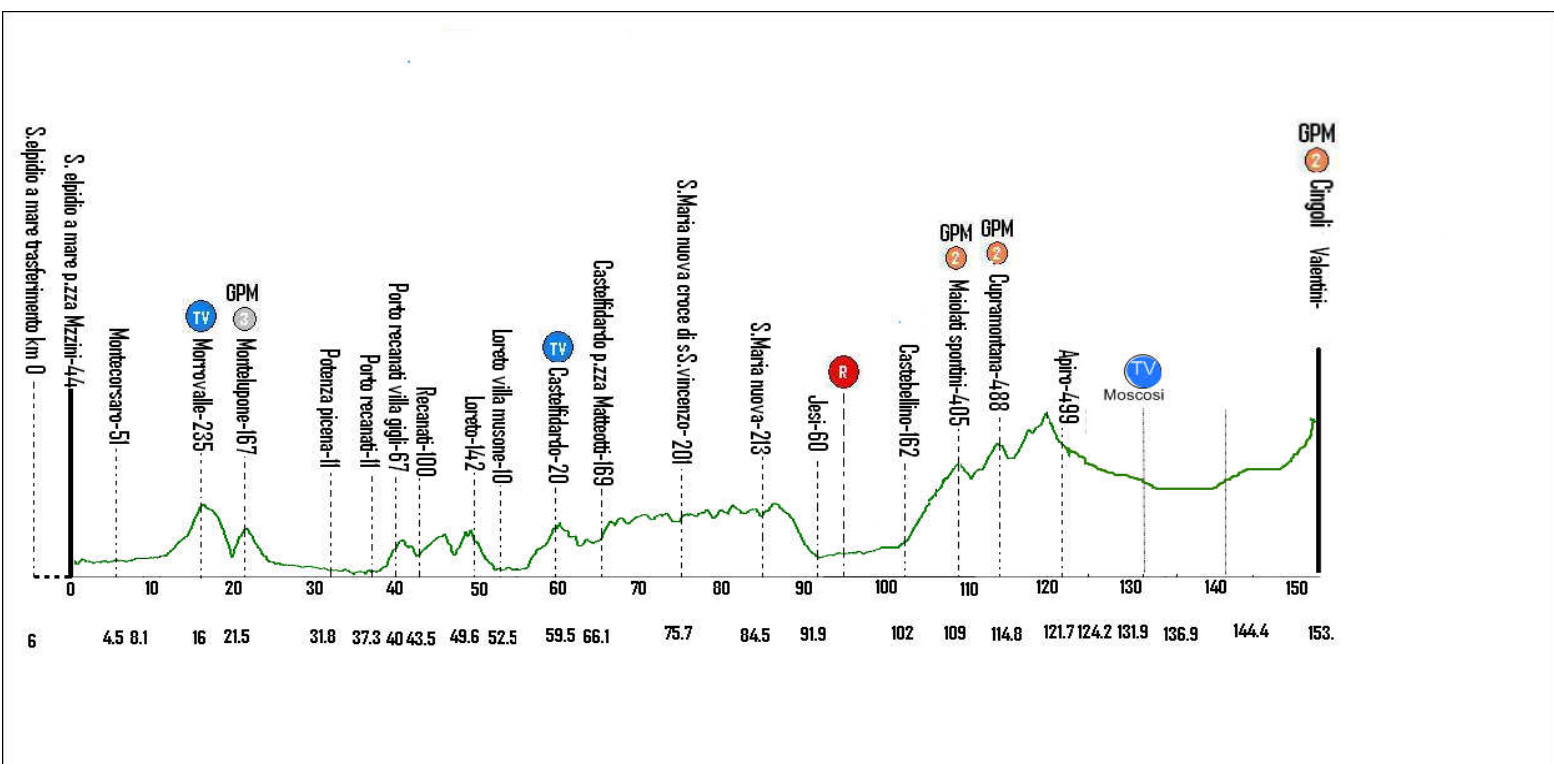

33° GIRO DELLE REGIONI
4^ TAPPA : SANT'ELPIDIO A MARE/ CINGOLI
Martedì 29 aprile 2008